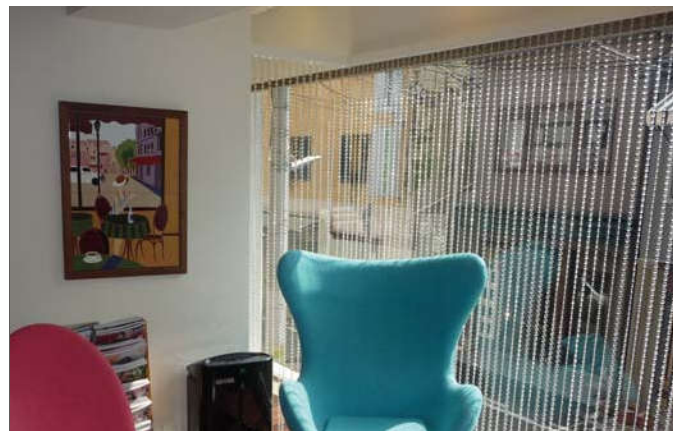

Hair, Esthetic & Aroma Salon

美容室・エステ・アロマ

タイルは額装にして壁に飾ったり、直接壁に埋め込んだり。タイルならではの楽しみ方がいろいろ。用途に合わせて自由な発想でお使いください。

オセアン様 / 神奈川県